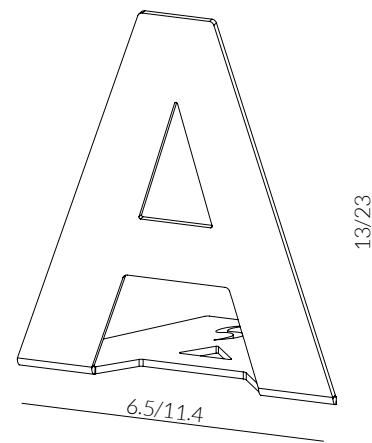

□ Bianco  
■ Antracite

VERBOOM - L. cm. 6.5/11.4 P. cm. 35 H. cm. 13/23

Verboom sono lettere dell'alfabeto realizzate in lamiera 25/10 presso-piegate, tagliate a laser e verniciate nelle finiture bianco e antracite Siderio.